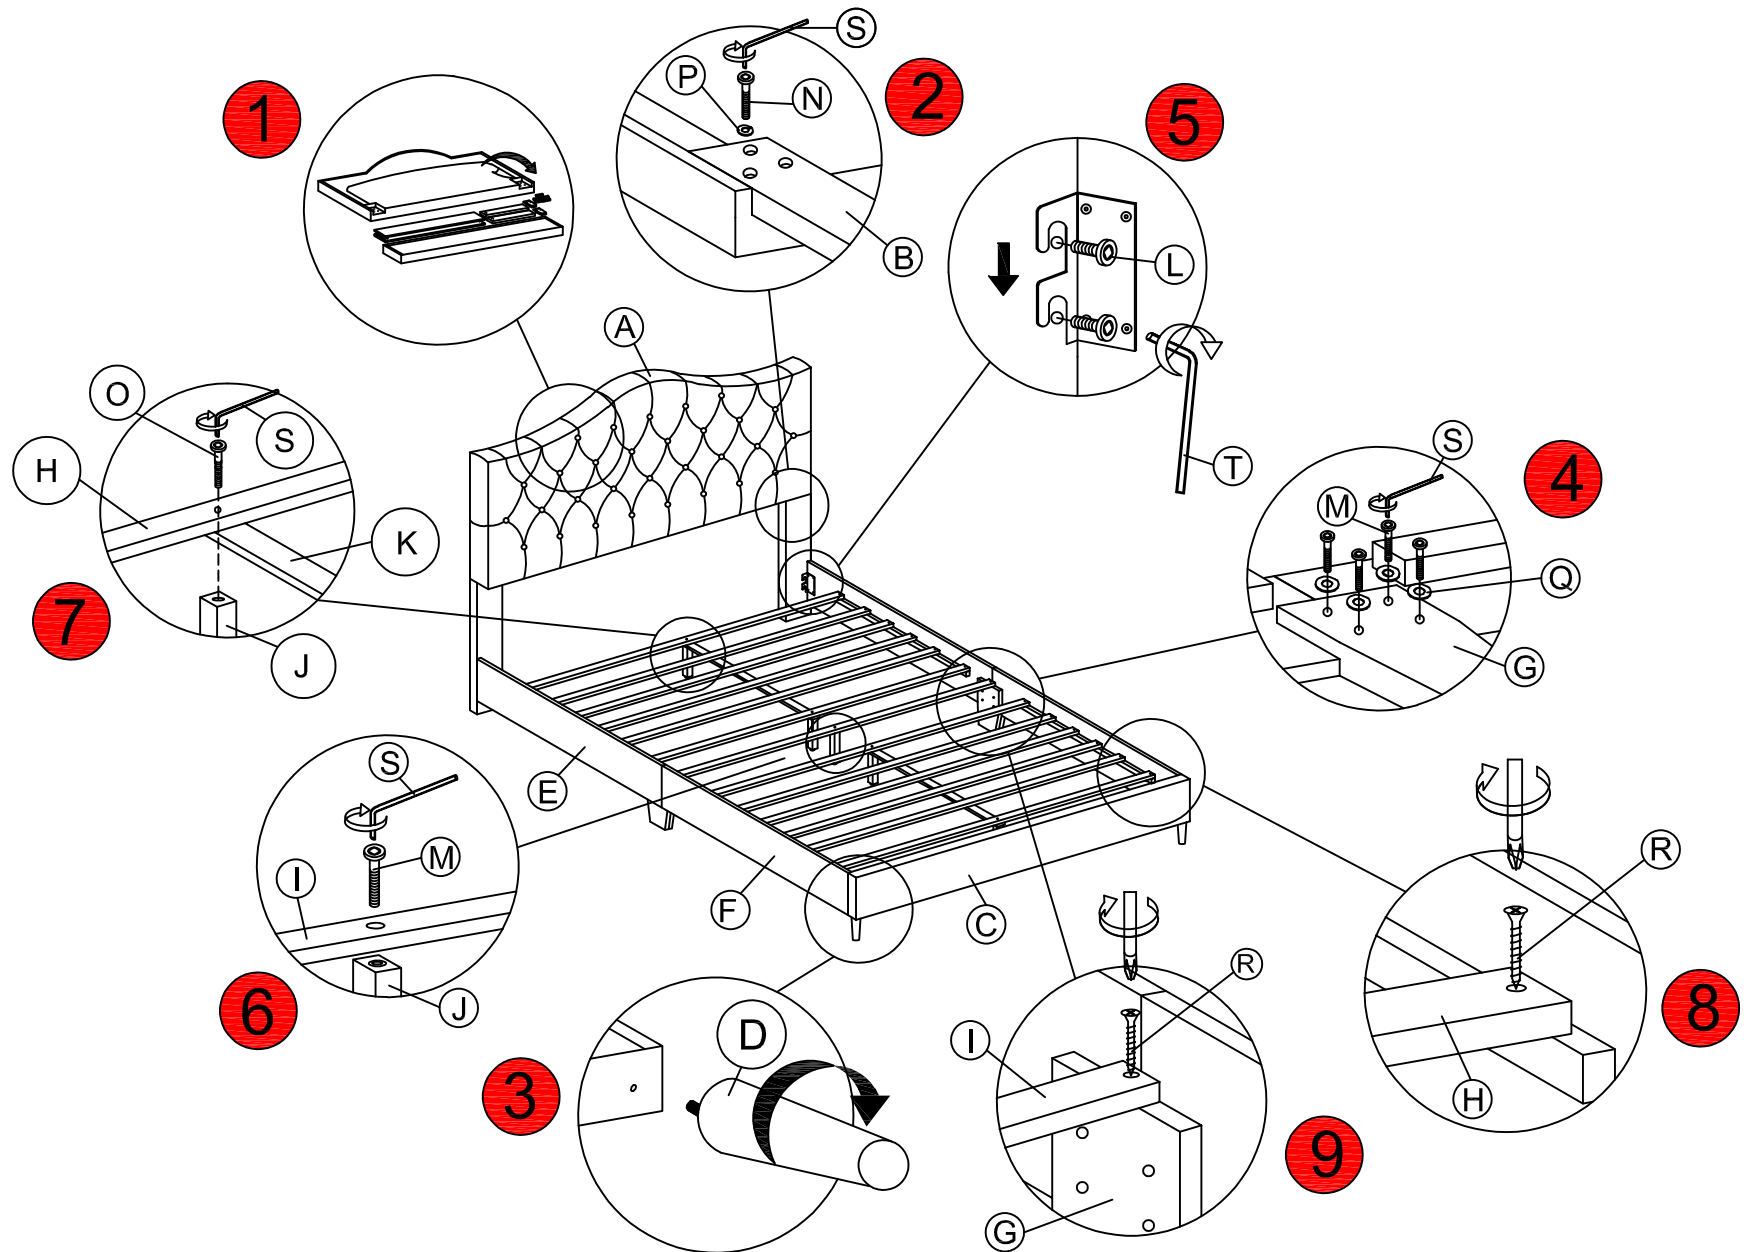

**P**  
x6 Spring washer M6 \*  
x6 Rondelle à ressort M6  
x6 Arandela auto-bloquante M6

**Q**  
x8 Flat washer M6 \*  
x8 Rondelle plate M6  
x8 Arandela plana M6

**R**  
x26 Screw M4 X 32mm\*  
x26 Vis M4 X 32mm  
x26 Tornillo M4 X 32mm

**S**  
x1 Allen Wrench M4 X 65mm \*  
x1 Clé hexagonale M4 X 65mm  
x1 Llave Allen M4 X 65mm

**T**  
x1 Allen Wrench M5 X 70mm \*  
x1 Clé hexagonale M5 X 70mm  
x1 Llave Allen M5 X 70mm

\* Replaceable Part

REPLACEABLE PART / PARTIE REMPLACABLE / PARTE REEMPLAZABLE

DESCRIPTION / DESCRIPCIÓN : Queen Bed/ Grand Lit/ Cama Queen

x2

Headboard legs \*  
Pattes de tête de lit  
Patatas de la cabecera

x2

Footboard leg \*  
Pattes de pied de lit  
Patatas del pie de cama