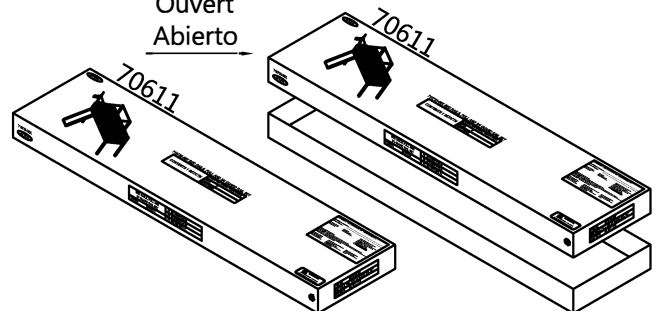

Assembly Instructions

Jackpot Low Loft Bed with End Ladder

ASSEMBLY INSTRUCTION

70610 & 70611

Low Loft Bed

Faible Lit Mezzanine

Cama Alta Baja

Open
Ouvert
Abierto

70610

Open
Ouvert
Abierto

70611

70610

70611

1X

1X

1X

6X

20015 (5mm)

2X

20366(8*13mm)

2X

20009 (M8*110mm)

2X