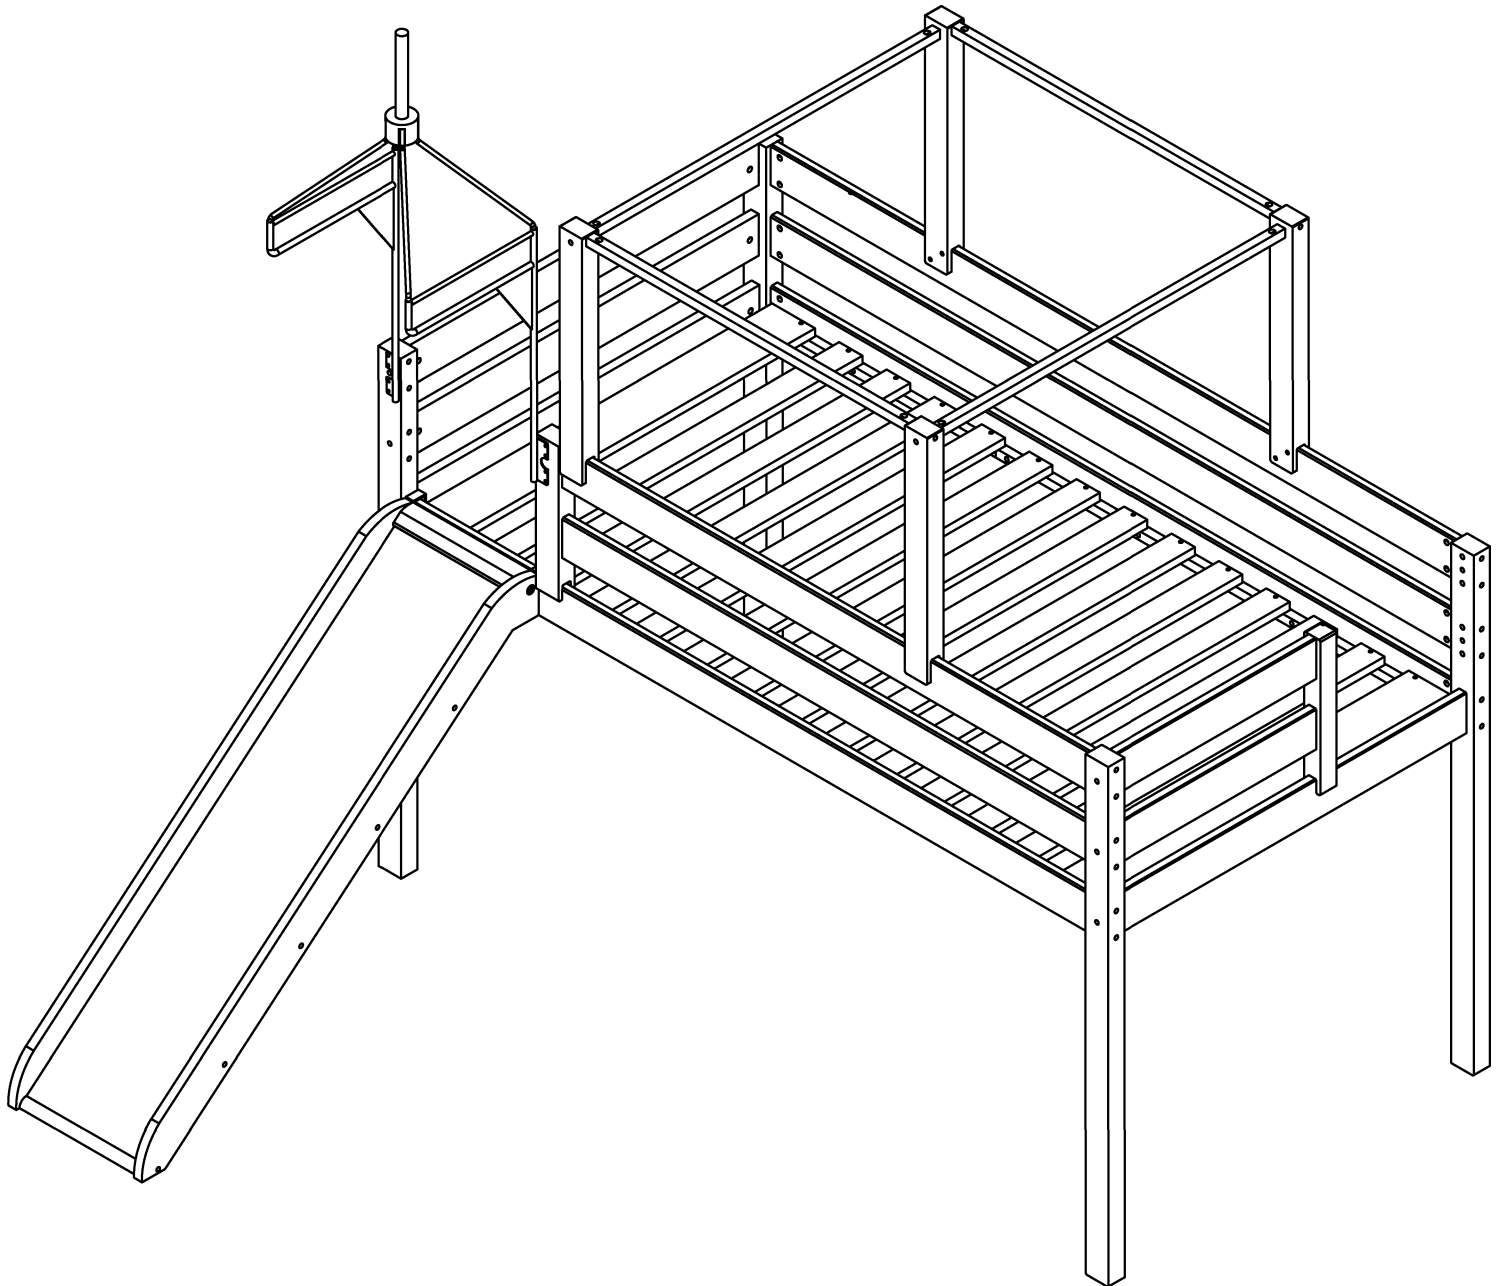

Assembly Instructions

Jackpot Low Loft Bed with End Ladder

ASSEMBLY INSTRUCTION

70610 & 70611

Low Loft Bed

Faible Lit Mezzanine

Cama Alta Baja

Open
Ouvert
Abierto

70610

Open
Ouvert
Abierto

70611

70610

70611

1X

1X

1X