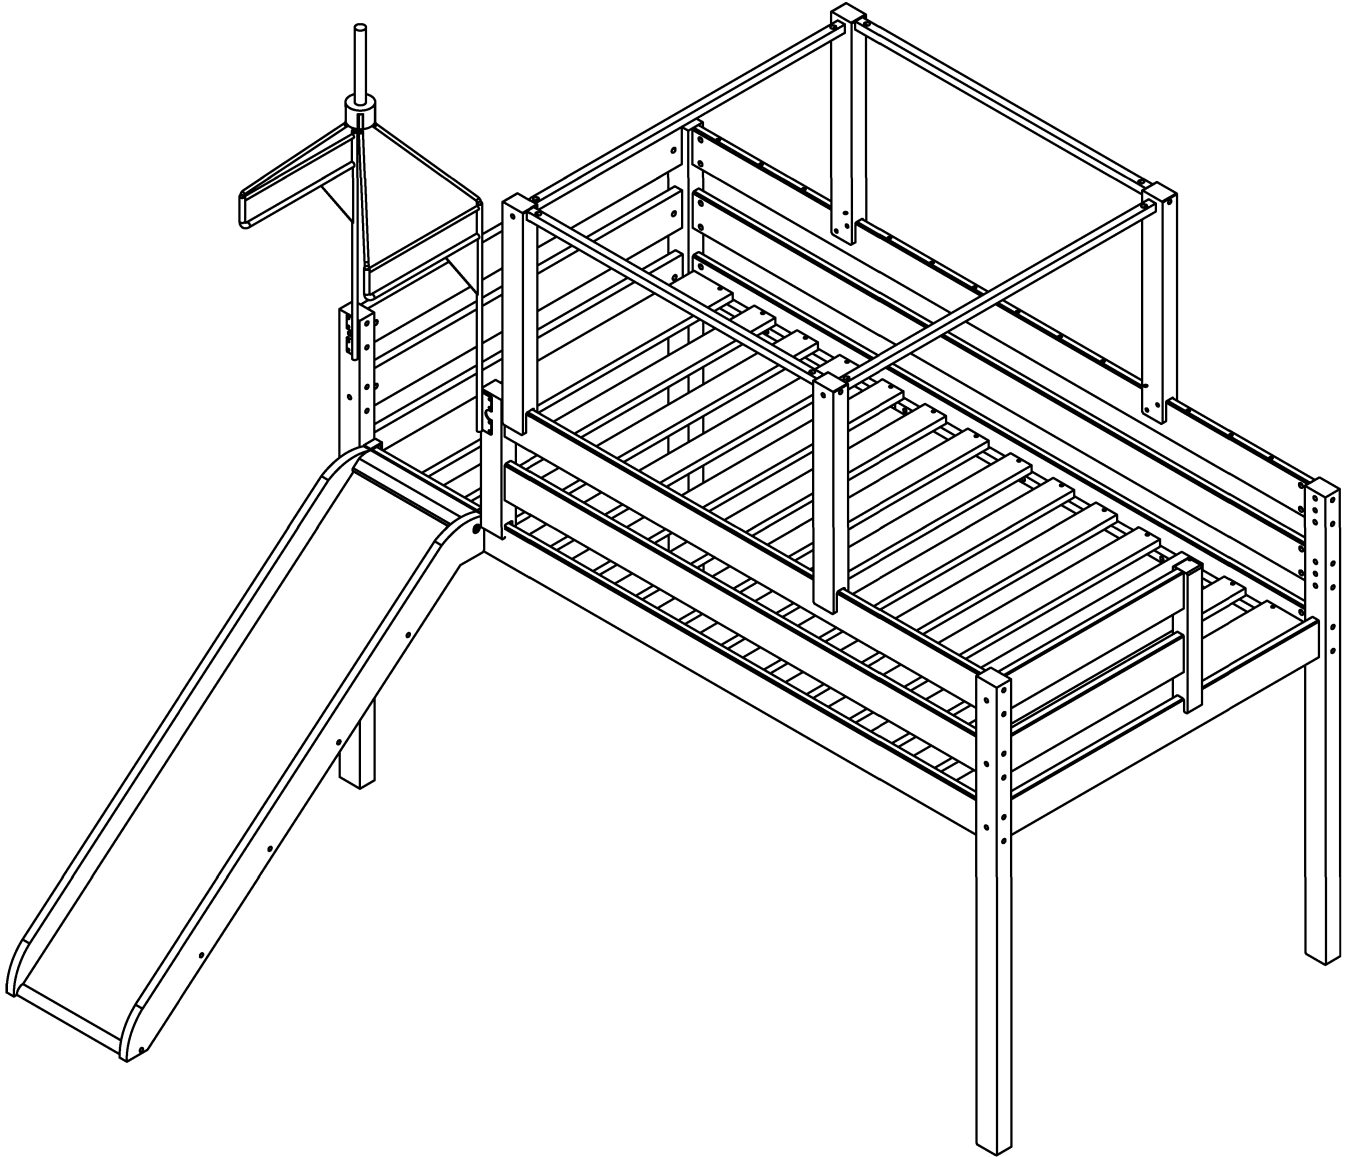

Assembly Instructions

Jackpot Low Loft Bed with End Ladder

ASSEMBLY INSTRUCTION

70610 & 70611

Low Loft Bed

Faible Lit Mezzanine

Cama Alta Baja

Open
Ouvert
Abierto

70610

Open
Ouvert
Abierto

70611

70610

70611

1X

1X

1X